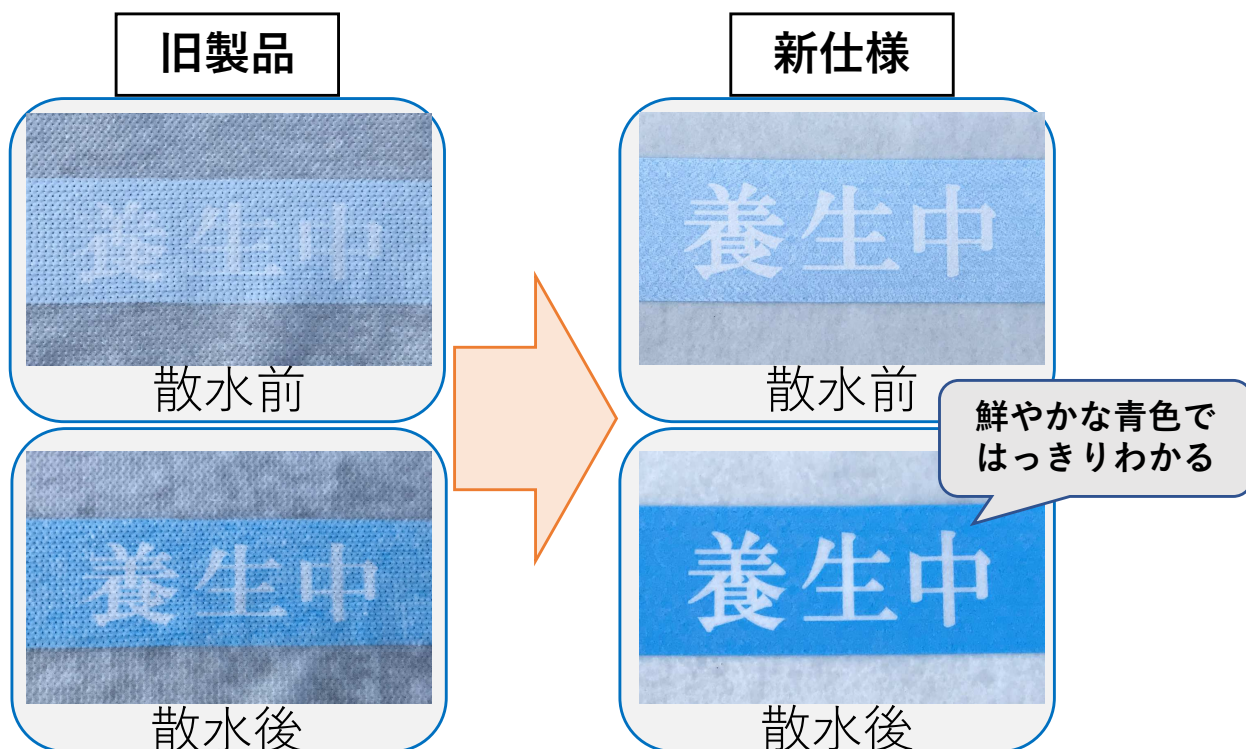

コンマット1号-Aの新仕様への変更ご案内

このたび、コンマット1号-Aを改良した新しい仕様へ変更をさせていただきますこととなりましたので、ご案内申し上げます。

新しいコンマット1号-Aでは、吸水変色シートをマット表面に設置。マット繊維が吸水変色シートを細かく貫通させた新製法で一体化をさせており、繊維が強く絡み合っており、ほつれ難いマットになっています。

乾燥時と湿潤時の吸水変色シートの色の差がさらに明瞭化し、視認性がより向上した『見える化 養生マット』となっています。湿潤状態や散水タイミングが旧品よりもわかりやすく、保水管理が容易になります。

【その他の変更点】

- | | 〔旧製品〕 | ⇒ | 〔新仕様〕 |
|------------|---------------------|---|---------------------|
| ● 荷姿（幅×長さ） | 1.2m×50m/巻 | | 1.0m×50m/巻 |
| ● 目付量規格値 | 250g/m ² | | 200g/m ² |
| ● 吸水変色シート | マット幅方向3m間隔 | ⇒ | マット長手方向全延長 |

※吸水性、保水性は従来と同等性能となっておりますので、従来同様にコンマット1号と併用での湿潤状態の目視管理に使用できます。

※製法変更により、マットに水分を多く含んだ状態のままマットを持ち上げた場合、掴んだ箇所が局所的に伸びて変形することがあります。